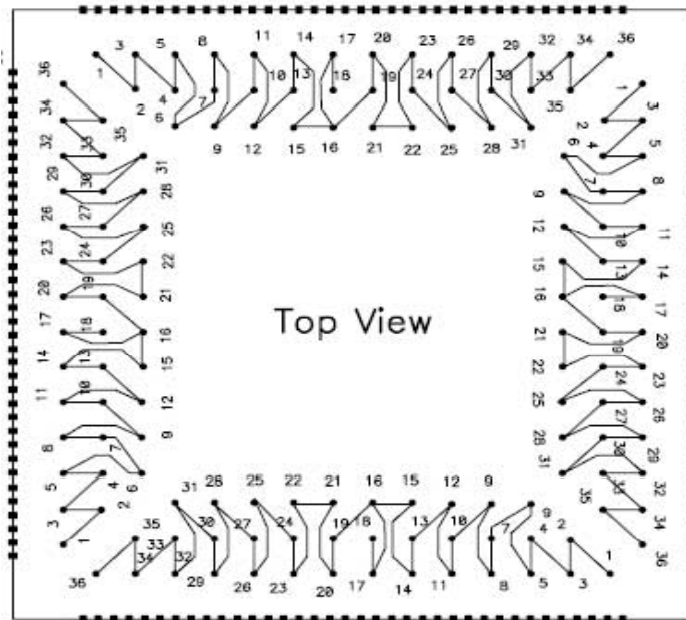

144QFS20-PG-ZO-S Pin Numbers

View from the top

144	143	141	138	135	132	129	126	123	120	117	114	111	109	108
1	142	143	137	134	131	128	125	122	119	116	113	110	106	107
3	2	139	136	133	130	127	124	121	118	115	112	103	104	105
6	5	4										100	101	102
9	8	7										97	98	99
12	11	10										94	95	96
15	14	13										91	92	93
18	17	16										88	89	90
21	20	19										85	86	87
24	23	22										82	83	84
27	26	25										79	80	81
30	29	28										76	77	78
33	32	31	40	43	46	49	52	55	58	61	64	67	74	75
35	34	38	41	44	47	50	53	56	59	62	65	68	70	73
36	37	39	42	45	48	51	54	57	60	63	66	69	71	72

144QFS20-PG-ZO-S Pin Numbers

View from the bottom

108	109	111	114	117	120	123	126	129	132	135	138	141	143	144
107	106	110	113	116	119	122	125	128	131	134	137	143	142	1
105	104	103	112	115	118	121	124	127	130	133	136	139	2	3
102	101	100										4	5	6
99	98	97										7	8	9
96	95	94										10	11	12
93	92	91										13	14	15
90	89	88										16	17	18
87	86	85										19	20	21
84	83	82										22	23	24
81	80	79										25	26	27
78	77	76										28	29	30
75	74	67	64	61	58	55	52	49	46	43	40	31	32	33
73	70	68	65	62	59	56	53	50	47	44	41	38	34	35
72	71	69	66	63	60	57	54	51	48	45	42	39	37	36